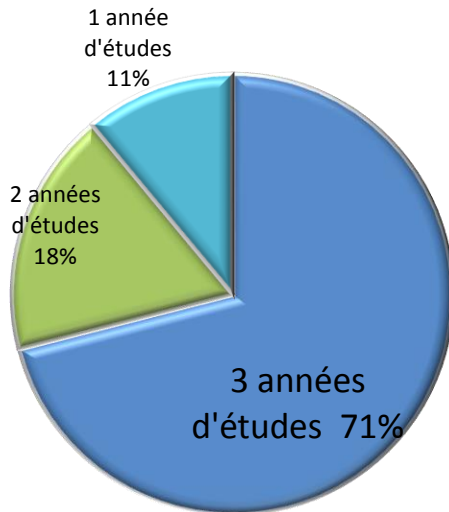

63 diplômés
38 répondants

Baccalauréats d'origine

- Général : 84%
- Technologique : 16%

**Taux de poursuite
d'études à la sortie
du DUT**
95%

**Taux de réussite
post DUT**
97%

Taux de
poursuite
d'études en
alternance

49%

Les parcours d'études

Les poursuites d'études

Situation des diplômés 2 ans après le DUT

86%
En
poursuite ou
reprise d'études

11%
En
emploi

3%
En
recherche
d'emploi

0%
En
inactivité