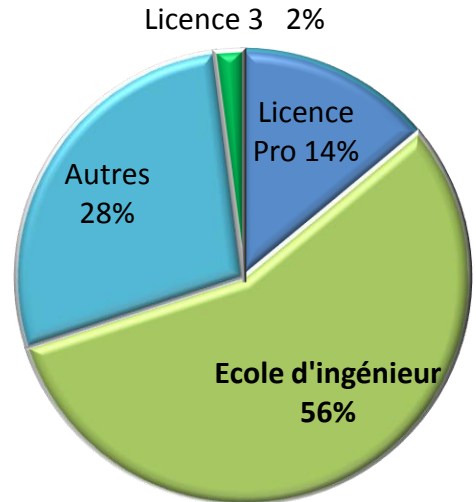

63 diplômés
38 répondants

Baccalauréats d'origine

- Général : 84%
- Technologique : 16%

**Taux de poursuite
d'études à la sortie
du DUT**
95%

**Taux de réussite
post DUT**
97%

Taux de
poursuite
d'études en
alternance

49%

Les parcours d'études

Les poursuites d'études

Situation des diplômés 2 ans après le DUT

86%
En
poursuite ou
reprise d'études

11%
En
emploi

3%
En
recherche
d'emploi

0%
En
inactivité