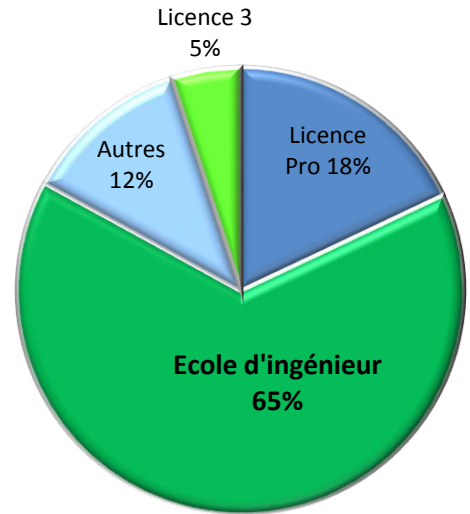

63 diplômés
22 répondants

Baccalauréats d'origine
■ Général : 77
■ Technologique : 23%

**Taux de poursuite
d'études à la sortie
du DUT**
77%

**Taux de réussite
post DUT**
96%

Taux de
poursuite
d'études en
alternance

56%

Les parcours d'études post DUT

Les poursuites d'études post DUT

Situation des diplômés 2 ans après le DUT

78,5%
En
poursuite ou
reprise d'études

9%
En
emploi

9%
En
recherche
d'emploi

4,5%
En
inactivité