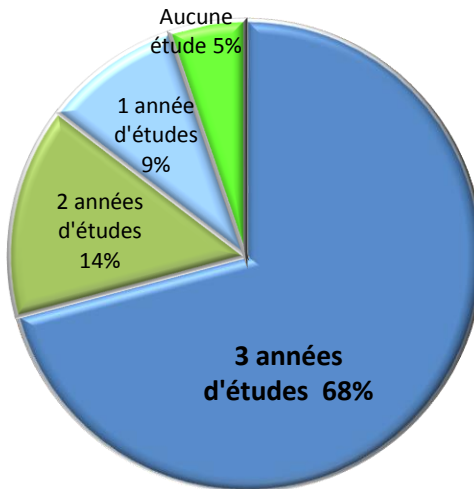

63 diplômés
22 répondants

Baccalauréats d'origine
■ Général : 77
■ Technologique : 23%

**Taux de poursuite
d'études à la sortie
du DUT**
77%

**Taux de réussite
post DUT**
96%

Taux de
poursuite
d'études en
alternance

56%

Les parcours d'études post DUT

Les poursuites d'études post DUT

Situation des diplômés 2 ans après le DUT

78,5%
En
poursuite ou
reprise d'études

9%
En
emploi

9%
En
recherche
d'emploi

4,5%
En
inactivité