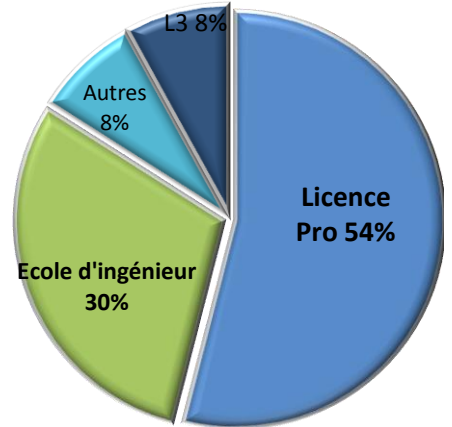

35 diplômés
13 répondants

- Baccalauréats d'origine
- Général : 62%
 - Technologique : 31%
 - Bac Pro : 7%

Taux de poursuite
d'études à la sortie
du DUT
100%

Taux de réussite
post DUT
80%

Taux de poursuite
d'études en
alternance

80%

Les parcours d'études

Les poursuites d'études

Situation des diplômés 2 ans après le DUT

70%
En
poursuite ou
reprise d'études

15%
En
emploi

0%
En
recherche
d'emploi

15%
En
inactivité