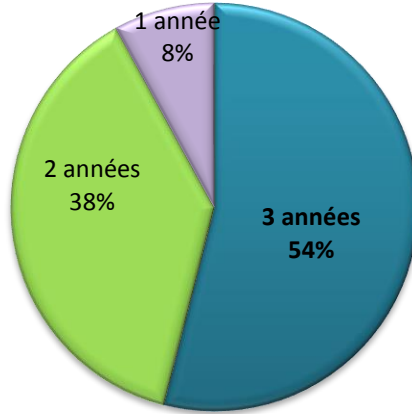

35 diplômés
13 répondants

- Baccalauréats d'origine
- Général : 62%
 - Technologique : 31%
 - Bac Pro : 7%

Taux de poursuite
d'études à la sortie
du DUT
100%

Taux de réussite
post DUT
80%

Taux de poursuite
d'études en
alternance

80%

Les parcours d'études

Les poursuites d'études

Situation des diplômés 2 ans après le DUT

70%
En
poursuite ou
reprise d'études

15%
En
emploi

0%
En
recherche
d'emploi

15%
En
inactivité