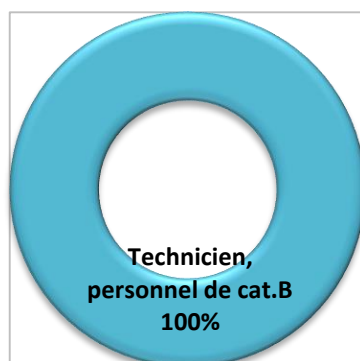

## Situation des diplômés 2 ans après le DUT

**83%**  
En  
poursuite ou  
reprise d'études

**17%**  
En  
emploi

**0%**  
En  
recherche  
d'emploi

**0%**  
En  
inactivité

### Taux d'insertion professionnelle

**100%**

en emploi 2 ans après l'obtention du DUT

Emploi à  
plein temps  
**100%**

EDI\*  
**100%**

\* Emploi à durée indéterminée

Revenu mensuel médian  
**1700€**

Indicateurs  
portant sur  
**le diplômé**  
n'ayant connu  
aucune  
poursuite ou  
reprise  
d'études après  
son DUT

### Catégorie d'emploi