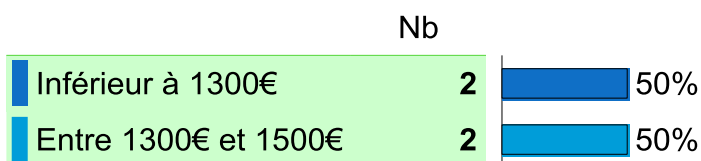

0%
Autre

Taux de poursuite d'études à la sortie du DUT

88%

Taux de poursuite d'études en alternance

12%

Les diplômés en poursuite d'études

13% poursuivent à l'IUT de Cergy

3% à l'étranger, **29%** en Ile de France

44 diplômés
43 répondants

Indicateurs
portant sur les
4 diplômés en
emploi

Les diplômés en emploi

Durée de recherche d'emploi
Moins de 3 mois pour 100% d'entre eux

Niveau d'emploi

Statut des emplois

Salaire mensuel net (primes comprises)