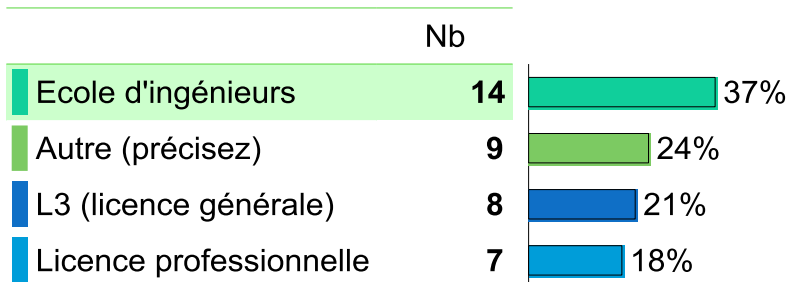

Situation des diplômés 6 mois après le DUT

44 diplômés
43 répondants

Baccalauréat d'origine

- Général : 71%
- Technologique : 25%
- Autre : 4%

88%
En
poursuite
d'études

9%
En
emploi

2%
En
recherche
d'emploi

0%
Autre

Taux de poursuite d'études à la sortie du DUT

88%

Taux de poursuite d'études en alternance

12%

Les diplômés en poursuite d'études

13% poursuivent à l'IUT de Cergy

3% à l'étranger, **29%** en Ile de France

44 diplômés
43 répondants

Indicateurs
portant sur les
4 diplômés en
emploi

Les diplômés en emploi

Durée de recherche d'emploi
Moins de 3 mois pour 100% d'entre eux

Niveau d'emploi

Statut des emplois

Salaire mensuel net (primes comprises)