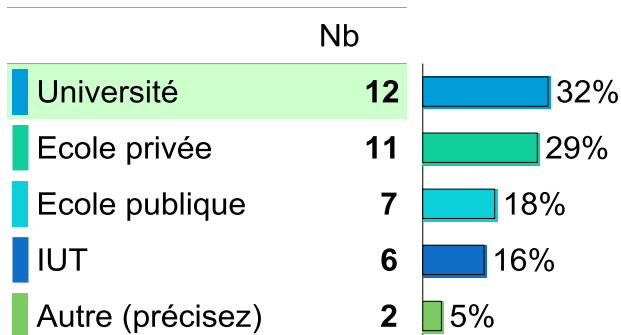

Situation des diplômés 6 mois après le DUT

44 diplômés
43 répondants

Baccalauréat d'origine

- Général : 71%
- Technologique : 25%
- Autre : 4%

88%
En
poursuite
d'études

9%
En
emploi

2%
En
recherche
d'emploi

0%
Autre

Taux de poursuite d'études à la sortie du DUT

88%

Taux de poursuite d'études en alternance

12%

Les diplômés en poursuite d'études

13% poursuivent à l'IUT de Cergy

3% à l'étranger, **29%** en Ile de France

44 diplômés
43 répondants

Indicateurs
portant sur les
4 diplômés en
emploi

Les diplômés en emploi

Durée de recherche d'emploi
Moins de 3 mois pour 100% d'entre eux

Niveau d'emploi

Statut des emplois

Salaire mensuel net (primes comprises)