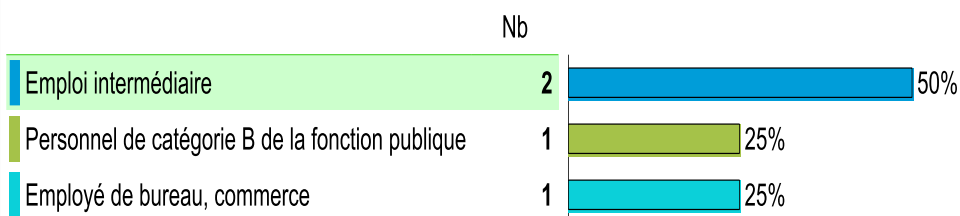

Situation des diplômés 6 mois après le DUT

44 diplômés
43 répondants

Baccalauréat d'origine

- Général : 71%
- Technologique : 25%
- Autre : 4%

88%
En
poursuite
d'études

9%
En
emploi

2%
En
recherche
d'emploi

0%
Autre

Taux de poursuite d'études à la sortie du DUT

88%

Taux de poursuite d'études en alternance

12%

Les diplômés en poursuite d'études

13% poursuivent à l'IUT de Cergy

3% à l'étranger, **29%** en Ile de France

44 diplômés
43 répondants

Indicateurs
portant sur les
4 diplômés en
emploi

Les diplômés en emploi

Durée de recherche d'emploi
Moins de 3 mois pour 100% d'entre eux

Niveau d'emploi

Statut des emplois

Salaire mensuel net (primes comprises)