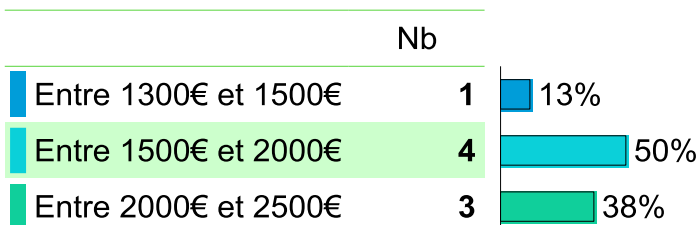

Taux de poursuite
d'études en
alternance

73%

	Nb	
Ecole privée	20	36%
Ecole publique	16	29%
Université	11	20%
IUT	5	9%
Autre (précisez)	3	5%

9% poursuivent à l'IUT de Cergy

45% en Ile de France

2% à l'étranger

44 diplômés
43 répondants

Indicateurs
portant sur les
8 diplômés en
emploi

Les diplômés en emploi

Durée de recherche d'emploi

Moins de 3 mois pour 100% d'entre eux

Niveau d'emploi

Statut de l'emploi

Salaire mensuel net (primes comprises)

74% des emplois en Ile de France

Secteurs d'activité

Construction, travaux public
Activités d'architecture

99% des diplômés recommandent la formation