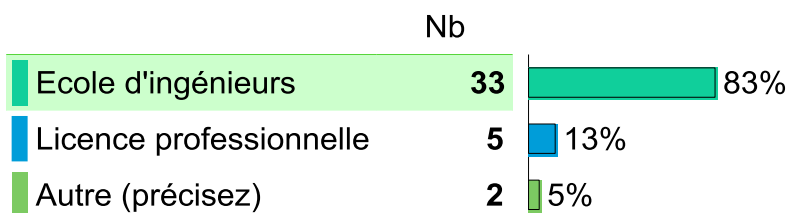

51 diplômés
45 répondants

Situation des diplômés 6 mois après le DUT

90%
En
poursuite
d'études

4%
En
emploi

2%
En
recherche
d'emploi

4%
Autre

Baccalauréats d'origine

- Général : 64%
- Technologique : 36%

Taux de poursuite
d'études à la sortie
du DUT

90%

Taux de poursuite
d'études en
alternance

73%

Les diplômés en poursuite d'études

8% poursuivent à l'IUT de Cergy

73% en Ile de France

Les diplômés en emploi