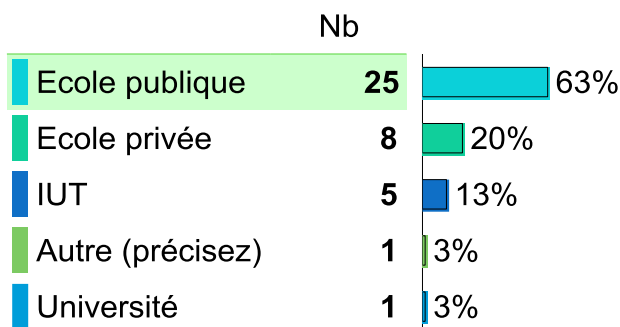

51 diplômés
45 répondants

Situation des diplômés 6 mois après le DUT

90%
En
poursuite
d'études

4%
En
emploi

2%
En
recherche
d'emploi

4%
Autre

Baccalauréats d'origine

- Général : 64%
- Technologique : 36%

Taux de poursuite
d'études à la sortie
du DUT

90%

Taux de poursuite
d'études en
alternance

73%

Les diplômés en poursuite d'études

8% poursuivent à l'IUT de Cergy

73% en Ile de France

Les diplômés en emploi