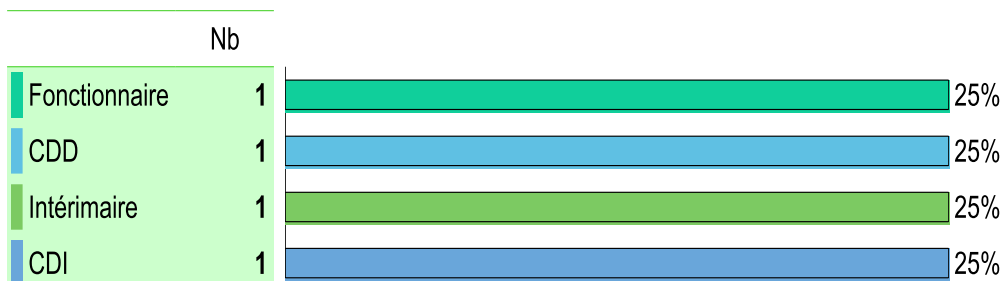

Taux de poursuite
d'études en
alternance

37%

Les diplômés en poursuite d'études

	Nb	
Ecole d'ingénieurs	8	42%
Licence professionnelle	5	26%
Autre (précisez)	4	21%
L3 (licence générale)	2	11%

	Nb	
Ecole privée	11	58%
IUT	3	16%
Université	3	16%
Autre (précisez)	1	5%
Ecole publique	1	5%

74% des poursuites d'études en Ile de France
5% à l'étranger

29 diplômés
24 répondants

Indicateurs
portant sur
les 4
diplômés en
emploi

Les diplômés en emploi

Durée de recherche d'emploi

Plus de 3 mois : 75%

Statut de l'emploi

Niveau d'emploi

Salaire mensuel net (primes comprises)

96% des diplômés recommandent la formation