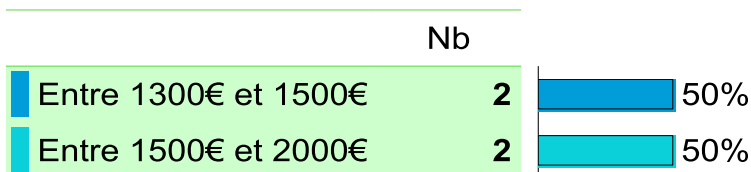

Taux de poursuite
d'études en
alternance

37%

Les diplômés en poursuite d'études

	Nb	
Ecole d'ingénieurs	8	42%
Licence professionnelle	5	26%
Autre (précisez)	4	21%
L3 (licence générale)	2	11%

	Nb	
Ecole privée	11	58%
IUT	3	16%
Université	3	16%
Autre (précisez)	1	5%
Ecole publique	1	5%

74% des poursuites d'études en Ile de France
5% à l'étranger

29 diplômés
24 répondants

Indicateurs
portant sur
les 4
diplômés en
emploi

Les diplômés en emploi

Durée de recherche d'emploi

Plus de 3 mois : 75%

Statut de l'emploi

Niveau d'emploi

Salaire mensuel net (primes comprises)

96% des diplômés recommandent la formation