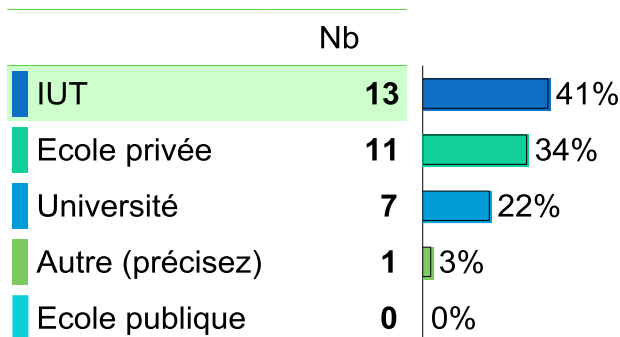

Situation des diplômés 6 mois après le DUT

74%
En
poursuite
d'études

14%
En
emploi

7%
En
recherche
d'emploi

5%
Autre

47 diplômés
43 répondants

Baccalauréats d'origine

- Général : 49%
- Technologique : 40%
- Autre : 11%

Taux de poursuite
d'études à la sortie
du DUT

74%

Taux de poursuite
d'études en
alternance

66%

Les diplômés en poursuite d'études

31% poursuivent à l'IUT de Cergy

56% en Ile de France

Les diplômés en emploi