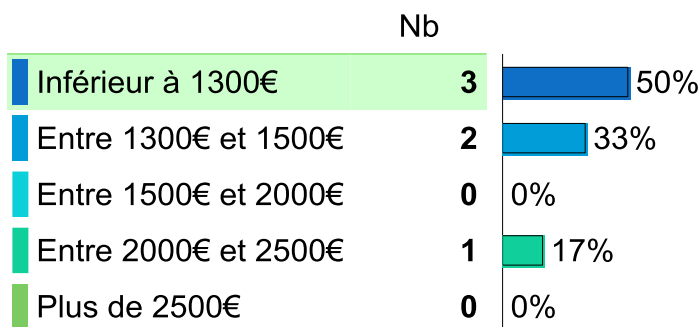

Taux de poursuite
d'études à la sortie
du DUT

74%

Taux de poursuite
d'études en
alternance

66%

Les diplômés en poursuite d'études

31% poursuivent à l'IUT de Cergy

56% en Ile de France

Les diplômés en emploi

47 diplômés
43 répondants

Durée de recherche d'emploi

Moins de 3 mois pour **100%**

Statut des emplois

66% CDI

17% Intérimaire

17% Indépendant

Niveau d'emploi

Salaire mensuel net (Primes comprises)

51% des emplois en Ile de France

Secteurs d'activité

Transport et entreposage
Activités informatiques
Commerce

98% des diplômés recommandent la formation

Indicateurs
portant sur les
**6 diplômés en
emploi**