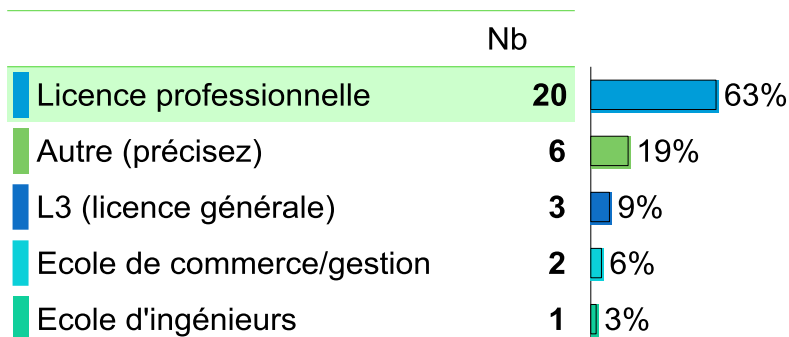

Situation des diplômés 6 mois après le DUT

74%
En
poursuite
d'études

14%
En
emploi

7%
En
recherche
d'emploi

5%
Autre

47 diplômés
43 répondants

Baccalauréats d'origine

- Général : 49%
- Technologique : 40%
- Autre : 11%

Taux de poursuite
d'études à la sortie
du DUT

74%

Taux de poursuite
d'études en
alternance

66%

Les diplômés en poursuite d'études

31% poursuivent à l'IUT de Cergy

56% en Ile de France

Les diplômés en emploi