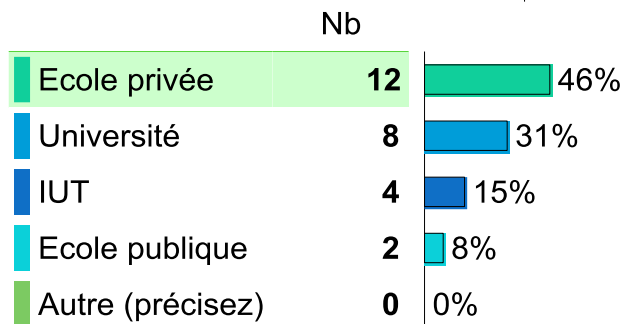

## Situation des diplômés 6 mois après le DUT

**70%**  
**En**  
**poursuite**  
**d'études**

**5%**  
**En**  
**emploi**

**14%**  
**En**  
**recherche**  
**d'emploi**

**11%**  
**Autre**

**Baccalauréats d'origine**

- **Général : 68%**
- **Technologique : 32%**

**Taux de poursuite**  
**d'études à la sortie**  
**du DUT**

**70%**

**Taux de poursuite**  
**d'études en**  
**alternance**

**50%**

## Les diplômés en poursuite d'études

**4%** poursuivent à l'IUT de Cergy

**8%** à l'étranger

**81%** en Ile de France

40 diplômés  
37 répondants