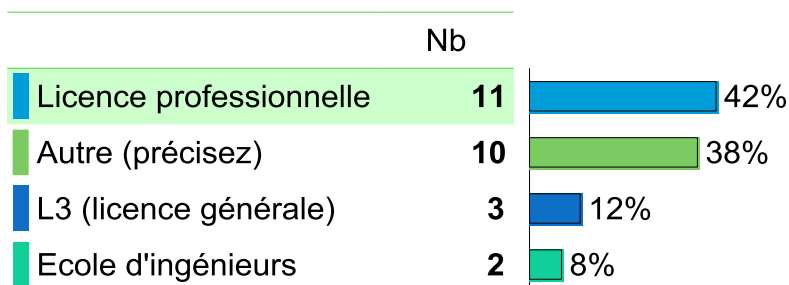

## Situation des diplômés 6 mois après le DUT

**70%**  
**En**  
**poursuite**  
**d'études**

**5%**  
**En**  
**emploi**

**14%**  
**En**  
**recherche**  
**d'emploi**

**11%**  
**Autre**

**Baccalauréats d'origine**

- **Général : 68%**
- **Technologique : 32%**

**Taux de poursuite**  
**d'études à la sortie**  
**du DUT**

**70%**

**Taux de poursuite**  
**d'études en**  
**alternance**

**50%**

## Les diplômés en poursuite d'études

**4%** poursuivent à l'IUT de Cergy

**8%** à l'étranger

**81%** en Ile de France

40 diplômés  
37 répondants