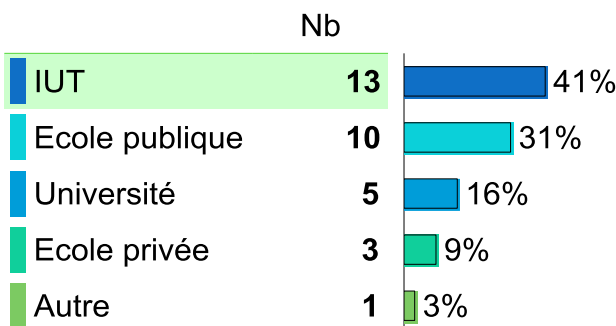

## Situation des diplômés 6 mois après le DUT

**82%**  
**En**  
**poursuite**  
**d'études**

**13%**  
**En**  
**emploi**

**3%**  
**En**  
**recherche**  
**d'emploi**

**3%**  
**Autre**

**40 diplômés**  
**39 répondants**

### Baccalauréats d'origine

- Général : 69%
- Technologique : 21%
- Autre : 10

Taux de poursuite  
 d'études à la sortie  
 du DUT

**82%**

Taux de poursuite  
 d'études en  
 alternance

**81%**

## Les diplômés en poursuite d'études

**25%** poursuivent à l'IUT de Cergy

**47%** en Ile de France

**40 diplômés**  
**37 répondants**