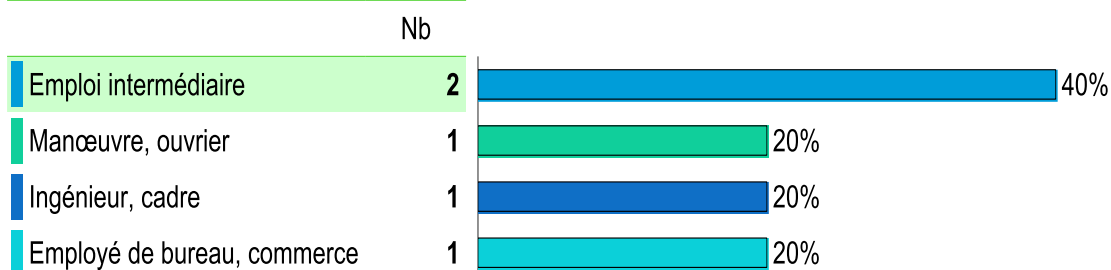

40 diplômés
37 répondants

Les diplômés en emploi

Durée de recherche d'emploi

Moins de 3 mois pour 80% d'entre eux

80% des emplois en Ile de France

Niveau d'emploi

Indicateurs
portant sur les
5 diplômés en
emploi