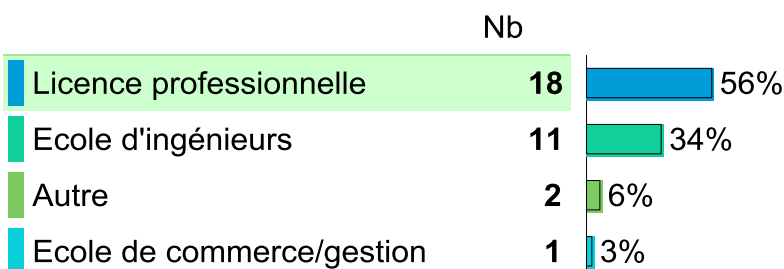

## Situation des diplômés 6 mois après le DUT

**82%**  
**En**  
**poursuite**  
**d'études**

**13%**  
**En**  
**emploi**

**3%**  
**En**  
**recherche**  
**d'emploi**

**3%**  
**Autre**

**40 diplômés**  
**39 répondants**

### Baccalauréats d'origine

- Général : 69%
- Technologique : 21%
- Autre : 10

Taux de poursuite  
 d'études à la sortie  
 du DUT

**82%**

Taux de poursuite  
 d'études en  
 alternance

**81%**

## Les diplômés en poursuite d'études

**25%** poursuivent à l'IUT de Cergy

**47%** en Ile de France

**40 diplômés**  
**37 répondants**