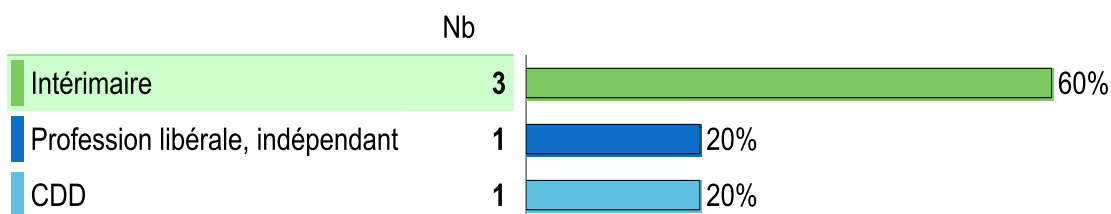

Statut de l'emploi