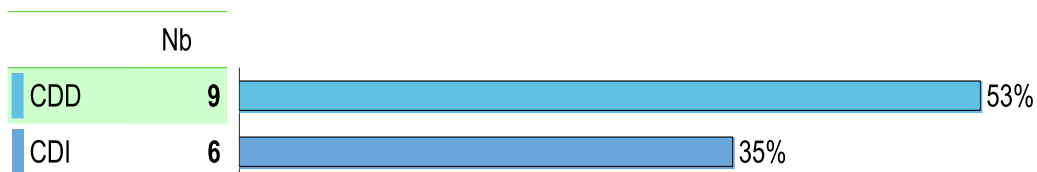

Taux de poursuite
d'études en
alternance

43%

3% poursuivent à l'IUT de Cergy

2% à l'étranger

65% en Ile de France

131 diplômés
116 répondants

Les diplômés en emploi

Durée de recherche d'emploi

Moins de 3 mois pour 100% d'entre eux

88% des emplois en Ile de France

Niveau d'emploi

Statut de l'emploi

Salaire net mensuel (primes comprises)

Secteur d'activité

Commerce

90% des diplômés recommandent la formation