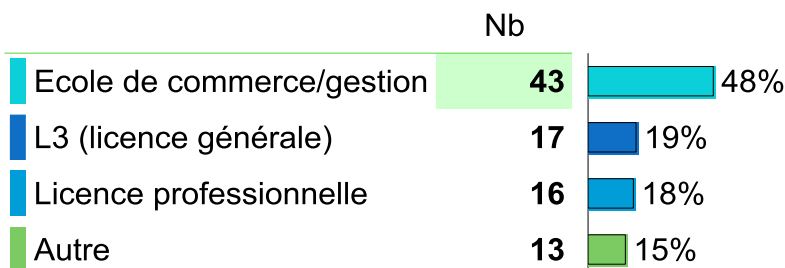

Situation des diplômés 6 mois après le DUT

78%
En
poursuite
d'études

15%
En
emploi

1%
En
recherche
d'emploi

6%
Autre

Les diplômés en poursuite d'études

Taux de poursuite
d'études à la sortie
du DUT

78%

Taux de poursuite
d'études en
alternance

43%

3% poursuivent à l'IUT de Cergy

2% à l'étranger

65% en Ile de France

131 diplômés
116 répondants

Les diplômés en emploi

Durée de recherche d'emploi