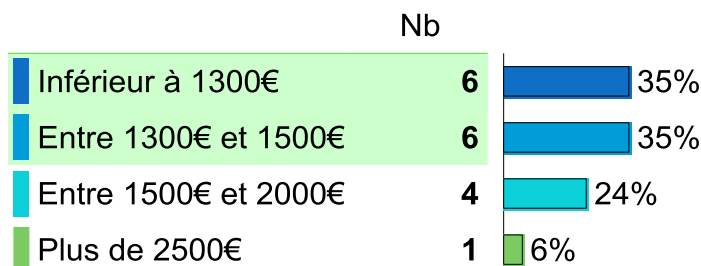

Taux de poursuite
d'études en
alternance

43%

3% poursuivent à l'IUT de Cergy

2% à l'étranger

65% en Ile de France

131 diplômés
116 répondants

Les diplômés en emploi

Durée de recherche d'emploi

Moins de 3 mois pour 100% d'entre eux

88% des emplois en Ile de France

Niveau d'emploi

Statut de l'emploi

Salaire net mensuel (primes comprises)

Secteur d'activité

Commerce

90% des diplômés recommandent la formation

Indicateurs
portant sur les
17 diplômés en
emploi