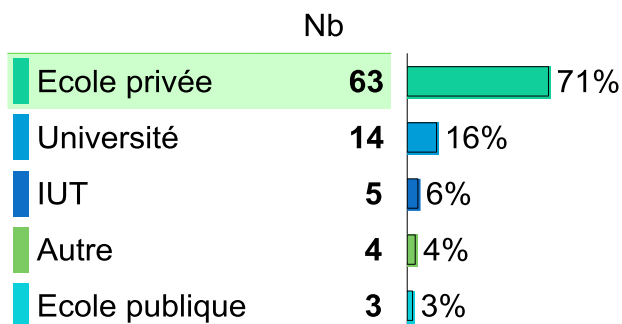

Situation des diplômés 6 mois après le DUT

78%
En
poursuite
d'études

15%
En
emploi

1%
En
recherche
d'emploi

6%
Autre

Les diplômés en poursuite d'études

Taux de poursuite
d'études à la sortie
du DUT

78%

Taux de poursuite
d'études en
alternance

43%

3% poursuivent à l'IUT de Cergy

2% à l'étranger

65% en Ile de France

131 diplômés
116 répondants

Les diplômés en emploi

Durée de recherche d'emploi

Moins de 3 mois pour 100% d'entre eux

88% des emplois en Ile de France

Niveau d'emploi

Statut de l'emploi

Salaire net mensuel (primes comprises)

Secteur d'activité

Commerce

90% des diplômés recommandent la formation