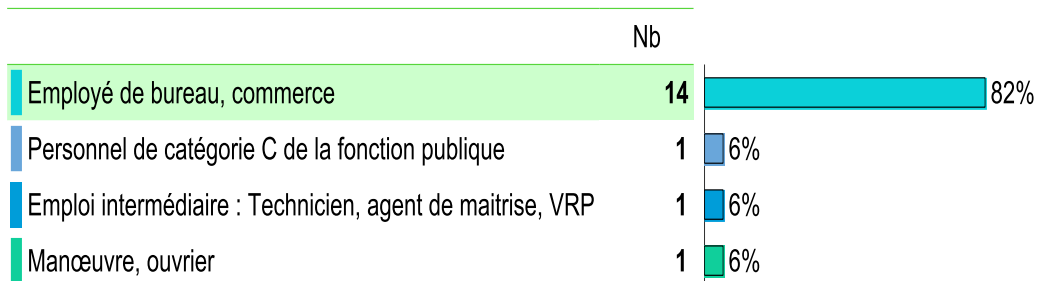

Taux de poursuite
d'études en
alternance

43%

3% poursuivent à l'IUT de Cergy

2% à l'étranger

65% en Ile de France

131 diplômés
116 répondants

Les diplômés en emploi

Durée de recherche d'emploi

Moins de 3 mois pour 100% d'entre eux

88% des emplois en Ile de France

Niveau d'emploi

Statut de l'emploi

Salaire net mensuel (primes comprises)

Secteur d'activité

Commerce

90% des diplômés recommandent la formation