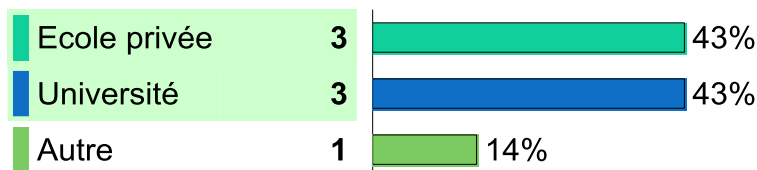

Salaire mensuel net
(Primes comprises)

Entre 1300€ et 1500€	8	50%
Entre 1500€ et 2000€	7	44%
Inférieur à 1300€	1	6%

75% des emplois en Ile de France

Secteurs d'activité

Industries pharmaceutiques
Santé

Le devenir des diplômés de Licence Professionnelle 2018
de l'IUT de Cergy-Pontoise
Site de Saint Martin
Biologie analytique et expérimentale

26 diplômés
26 répondants

Formation d'origine

- BTS : 65%
- DUT : 31%
- Autre : 4%

Indicateurs
portant sur les
**7 diplômés en
études**

Les diplômés en poursuite d'études

■ Formations suivies

71% en apprentissage

■ Type d'établissement

100% en Ile de France

90% des diplômés recommandent la formation