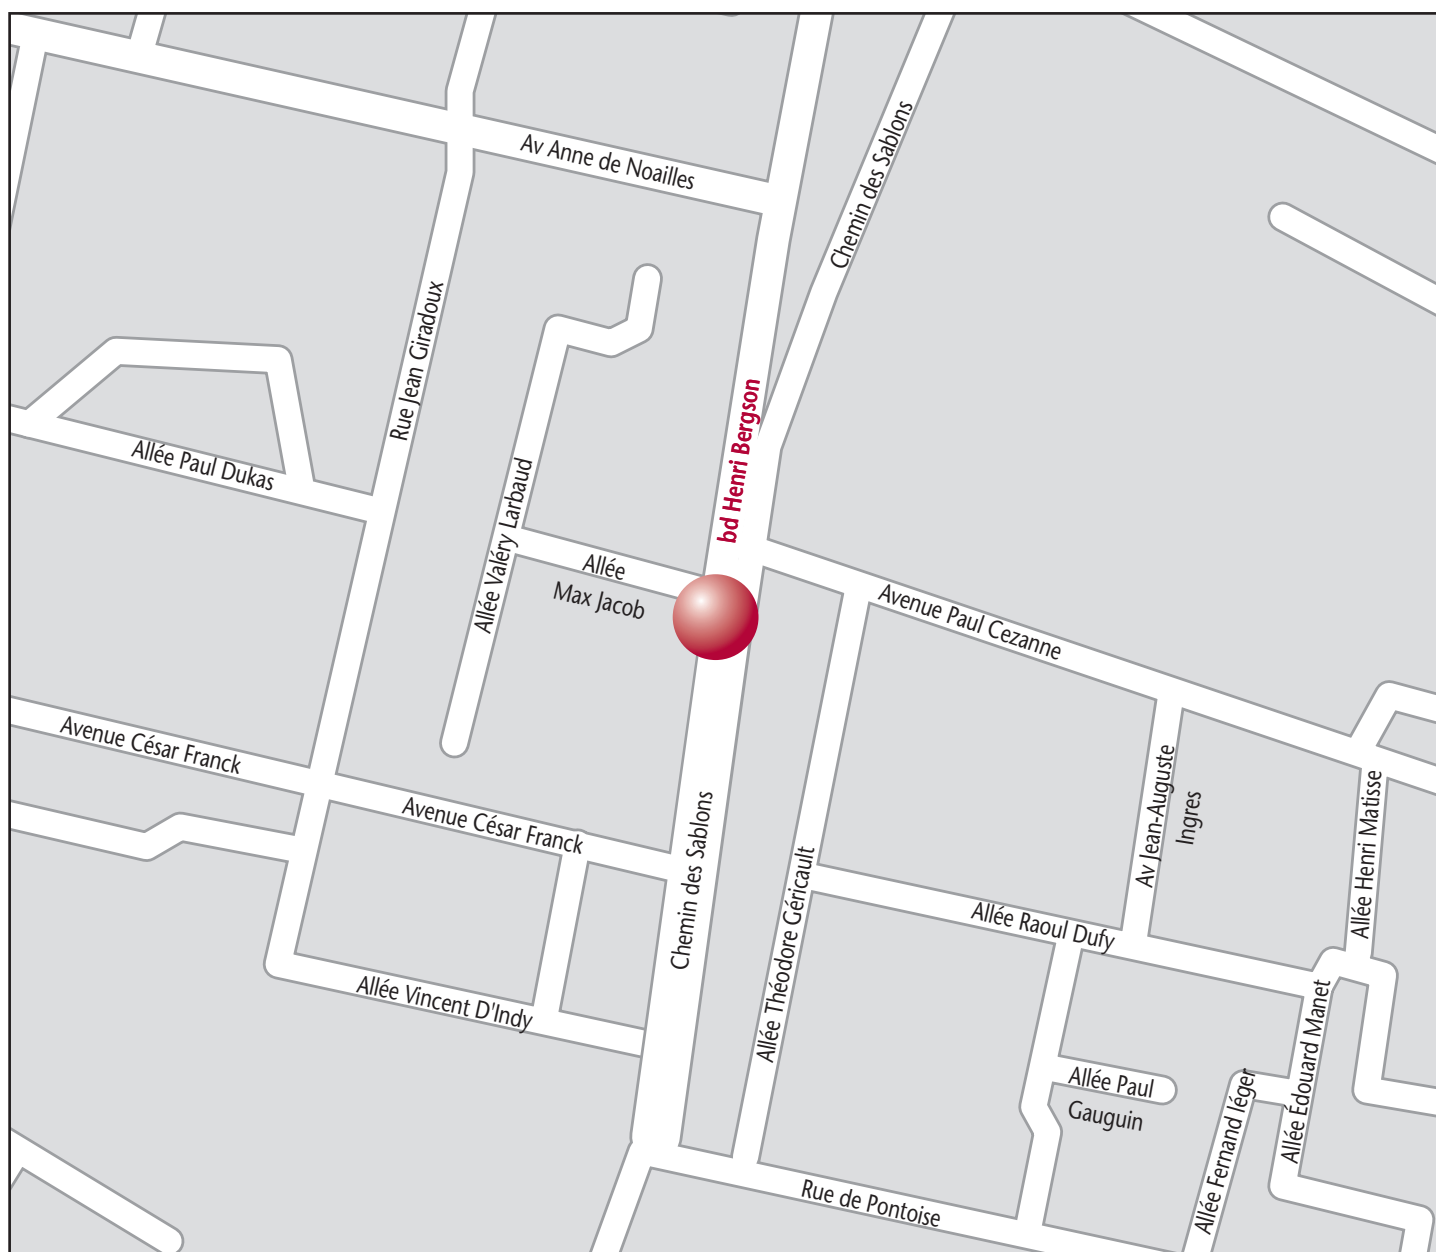

Accès à l'université de Cergy-Pontoise

Site de Sarcelles

34, boulevard Henri-Bergson - 95200 Sarcelles - 01 34 38 26 00

Accès en voiture

Depuis Paris : porte de la Chapelle, A1 sortie Pierrefitte-Stains direction Sarcelles. Suivre N1 jusqu'à N16 direction Chantilly. À droite direction Sarcelles-Flanades puis avenue du 8-Mai-1945, puis 2^e à droite.

Accès en RER

RER D arrêt Garges-Sarcelles.

Accès en train

Depuis la gare du Nord, arrêt Sarcelles.

Accès en bus

368 arrêt Forum des Cholettes.